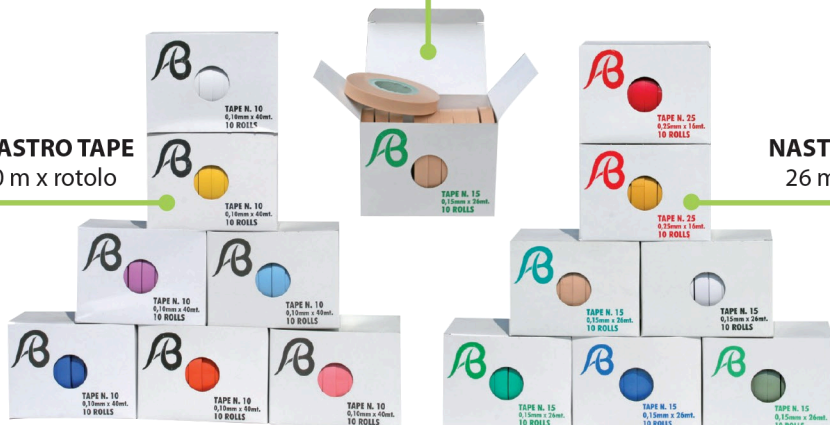

**RAFIA SINTETICA TAGLIATA**

cm 60 - colori vari

**NASTRO SEGNAPIANTE**

**NASTRO TAPE**  
biodegradabile

**NASTRO TAPE**  
40 m x rotolo

**NASTRO TAPE**  
26 m x rotolo

**NASTRI TAPE**

10 rotoli x scatola - 30 scatole per cartone