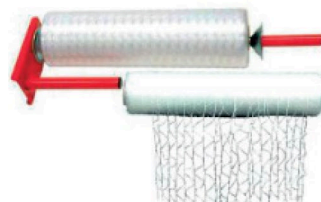

**FILO BAYCO BAYER**

Ø 3 mm x 1500 m  
Ø 4 mm x 800 m

**NYOFIL**

Ø 3 mm x 1550 m  
Ø 4 mm x 870 m

**CARTONE A ROTOLI**

40-50-60 cm

**RETE TUBOLARE**

art.	Ø	m
DG135	15-16	1000
DG140	18-20	1000
DG145	22	500
DG155	24-26	500
DG170	28-33	250
T190	40-50	250

**RETE AVVOLGI PALLET**

H 50 cm x 400 m

**FILM ESTENSIBILE MACROFORI**

H 50 cm x 500 m