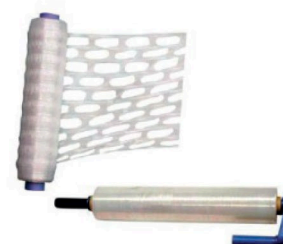

**FILO BAYCO BAYER**

Ø 3 mm x 1500 m  
Ø 4 mm x 800 m

**NYOFIL**

Ø 3 mm x 1550 m  
Ø 4 mm x 870 m

**CARTONE A ROTOLI**

40-50-60 cm

**RETE TUBOLARE**

art.	Ø	m
DG135	15-16	1000
DG140	18-20	1000
DG145	22	500
DG155	24-26	500
DG170	28-33	250
T190	40-50	250

**RETE AVVOLGI PALLET**

H 50 cm x 400 m

**FILM ESTENSIBILE MACROFORI**

H 50 cm x 500 m