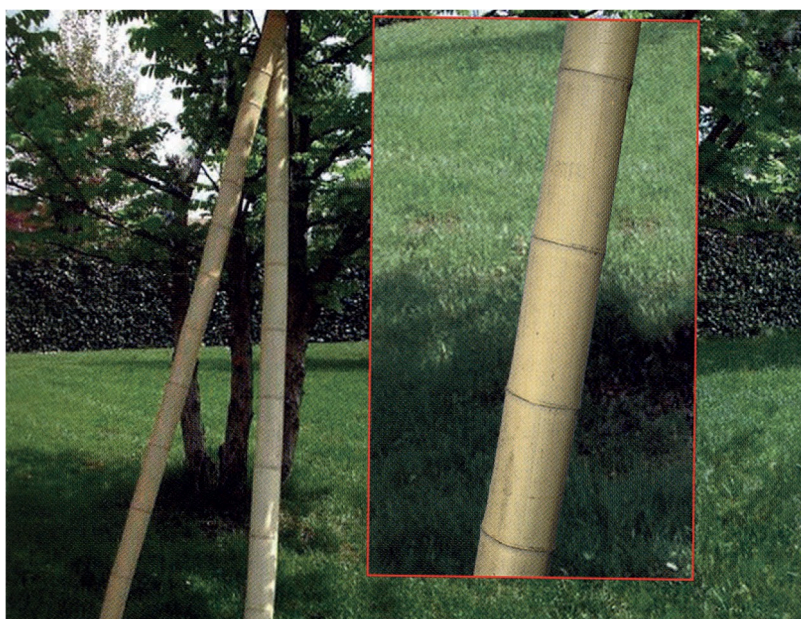

## ARTICOLI VARI

**ARELLE CINESI PULITE**  
con filo nylon  
(mt 1x3 - 1,5x3 - 2x3 - 2x5 - 3x5)

**ESTENSIBILE BAMBOO EXTRA**  
(mt 0,9x1,8 - 1,5x1,8 - 2x2 - 2,5x2)

**STUOIA CANNA  
INTERA GRANDE**  
con filo passante  
(cm 150x300 • 200x300)

**CANNE ORNAMENTALI IN BAMBOO**  
H 300 - Ø 80/100 mm

**SCOPA DA GIARDINO EXTRA**  
12 rami - mt 2