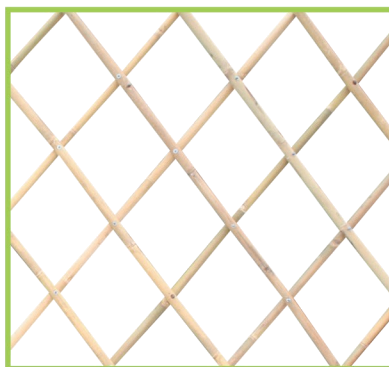

## ARTICOLI VARI

**ARELLE CINESI PULITE**  
con filo nylon  
(mt 1x3 - 1,5x3 - 2x3 - 2x5 - 3x5)

**ESTENSIBILE BAMBOO EXTRA**  
(mt 0,9x1,8 - 1,5x1,8 - 2x2 - 2,5x2)

**STUOIA CANNA  
INTERA GRANDE**  
con filo passante  
(cm 150x300 • 200x300)

**CANNE ORNAMENTALI IN BAMBOO**  
H 300 - Ø 80/100 mm

**SCOPA DA GIARDINO EXTRA**  
12 rami - mt 2