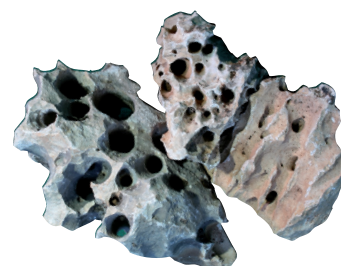

CIOTTOLO **BIANCO CARRARA**
60/100 • 100/150 • 150/250

La misura 100/150 è disponibile
anche in ceste da kg 600.

CIOTTOLO
GIALLO MORI 100/200

Disponibile anche in ceste da kg 600.

CIOTTOLO
ROSSO VERONA 100/200

CIOTTOLO **DESERTO ROSSO**
60/100 • 100/200 • 200/400
(teme il gelo)

CIOTTOLO
DESERTO VERDE 100/200
(teme il gelo)

PIETRA
ROSA TRAVERTINO PICCOLA 100/150

PIETRA
ROSA TRAVERTINO MEDIA 200/400

PIETRA
ROSA TRAVERTINO GRANDE 400/600

PIETRA
ROSA TRAVERTINO GIGANTE 500/800

PIETRA
MURGESE ARROTONDATA 100/300

PIETRA
MOONSTONE 100/300

PIETRA
SPAGHETTI ROSSI 100/300

PIETRA
GREEN SPONGE 100/300

PIETRA
ROSA DEL DESERTO 100/250