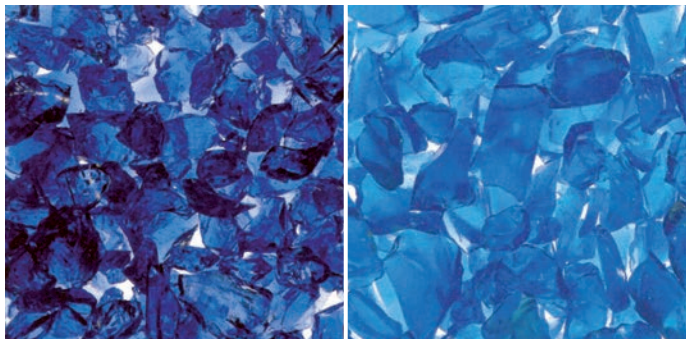

GRANULATI DI VETRO

Disponibili in sacchi da Kg 25.

GRANULATO
BLU 5/10

GRANULATO
AZZURRO 5/10

CIOTTOLI E PIETRE IN CESTE

Disponibili in roll crate da Kg 1000 a Kg 1700. Per alcuni ciottoli sono disponibili roll crate da Kg 600.
Su richiesta sono disponibili altri tipi di ciottoli e misure.

CIOTTOLO **BIANCO CARRARA**
60/100 • 100/150 • 150/250

La misura 100/150 è disponibile
anche in ceste da kg 600.

CIOTTOLO
GIALLO MORI 100/200

Disponibile anche in ceste da kg 600.

CIOTTOLO
ROSSO VERONA 100/200

PIETRA
ROSA TRAVERTINO GIGANTE 500/800

PIETRA
MURGESE ARROTONDATA 100/300

PIETRA
MOONSTONE 100/300

PIETRA
SPAGHETTI ROSSI 100/300

PIETRA
GREEN SPONGE 100/300

PIETRA
ROSA DEL DESERTO 100/250