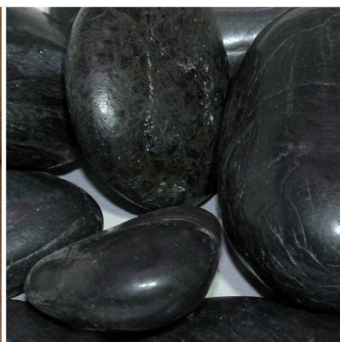

CIOTTOLI LUCIDI

Disponibili in sacchi da kg 25.

**LUCIDO CINA
GIALLO 30/50**

**LUCIDO CINA
NERO 30/50**

**LUCIDO CINA
MARRONE 30/50**

**LUCIDO CINA
BIANCO 30/50**

CIOTTOLI DI VETRO VENATO

Disponibili in sacchi da kg 25.

**VENATO BIANCO
20/30**

**VENATO VERDE SCURO
20/30**

**VENATO ROSSO
20/30**

**VENATO AZZURRO
20/30**

**VENATO BLU
20/30**

**VENATO GIALLO
20/30**