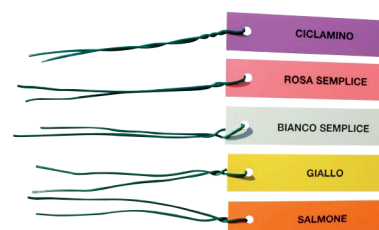

ETICHETTE E ACCESSORI

ETICHETTA CON ASOLA STAMPATA PER OLEANDRO (12x1,3 cm - 1000 pz)

stampa	sfondo	stampa	sfondo	stampa	sfondo
bianco puro	bianco	rosso sangue semp.	rosso	giallo semplice	giallo
bianco rosato	bianco	rosso vivo semp.	rosso	giallo doppio	giallo
bianco semp.	bianco	corallo semplice	rosso	giallo	giallo
bianco doppio	bianco	ciclamino	rosso	salmone	arancio
rosso sangue	rosso	rosa lilla	rosa	albicocca	arancio
rosso semp.	rosso	rosa doppio	rosa	corallo semplice	arancio
rosso doppio	rosso	rosa semplice	rosa	ciclamino	viola

ETICHETTA CON FILO STAMPATA PER OLEANDRO (8x2 cm - 100 pz)

stampa	sfondo	stampa	sfondo	stampa	sfondo
giallo	giallo	rosso vivo	rosso	bianco doppio	bianco
giallo doppio	giallo	rosso vivo semplice	rosso	bianco puro	bianco
rosso sangue	rosso	ciclamino	rosso	bianco rosato	bianco
rosso doppio	rosso	corallo	rosso	corallo	arancio
rosso semplice	rosso	rosa semplice	rosa	salmone	arancio
rosso sangue dop.	rosso	rosa doppio	rosa	albicocca	arancio
rosso sangue semp.	rosso	bianco semplice	bianco	ciclamino	viola

ETICHETTA CON FOTO OLEANDRO STAMPATA PER OLEANDRO (7x9,5 cm - 50 pz)

stampa	stampa
rosso ciclamino semp.	bianco rosato semplice
rosso corallo semplice	bianco puro semplice
rosso sangue semplice	bianco puro doppio
rosso comune doppio	rosa doppio
rosso sangue doppio	rosa lillaceo semplice
rosso vivo semplice	rosa semplice
rosso vino semidoppio	corallo semplice
giallo doppio	salmone doppio
giallo semplice	