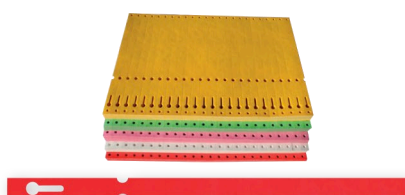

ETICHETTE CON ASOLA
PER STAMPANTI AD AGLI

cm 22x1,27 - 22x2,54