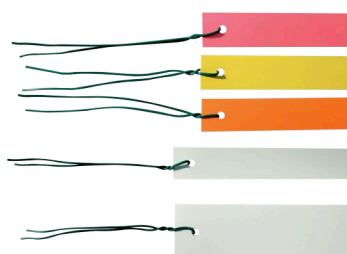

ETICHETTA CON ASOLA PER SCRITTURA MANUALE (16x1,3 - 20x2 cm)

colore
rosa
salmone
bianco
giallo
rosso
celeste
verde chiaro

ETICHETTA CON FILO PER SCRITTURA MANUALE (colorata 8x1,8 cm - neutra 10x1,8 - 10x3 cm)

colore
rosa
giallo
salmone
bianco
rosso

ASTA PORTA ETICHETTE

H cm 30-50

ETICHETTA PER ASTA

cm 7,5x12 (100 pz/conf.)

PALETTA ETICHETTA

cm 12-25-30-35-45

PENNARELLO INDELEBILE PILOT