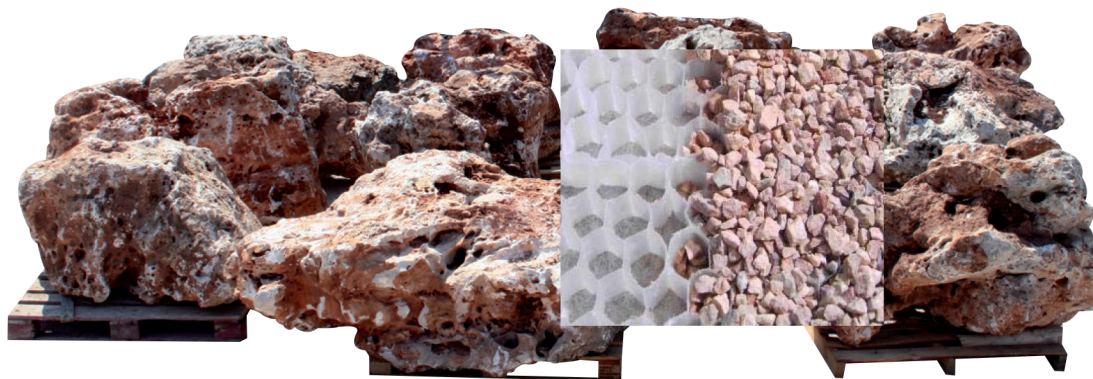

ESEMPLARI E FONTANE PER GIARDINO

Disponibili in pezzi singoli.

ESEMPLARE
PUNTA NERO EBANO
da Kg 200 a Kg 800

ESEMPLARE
PIETRA ROSA TRAVERTINO
da Kg 200 a Kg 2000

ESEMPLARE
IN PIETRA MURGESE ANTICATO
(Misure e pesi vari)

FONTANA
IN PIETRA MURGESE ANTICATA
(Misure e pesi vari)

FONTANA
IN PIETRA MURGESE
(Misure e pesi vari)