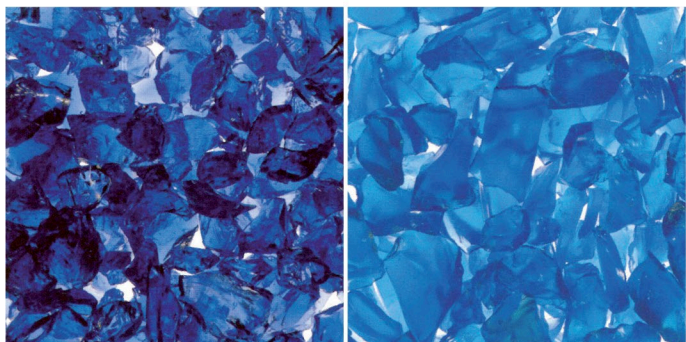

GRANULATI DI VETRO

Disponibili in sacchi da Kg 25.

GRANULATO
BLU 5/10

GRANULATO
AZZURRO 5/10

CIOTTOLO E PIETRE IN CESTE

Disponibili in roll crate da Kg 1000 a Kg 1700. Per alcuni ciottoli sono disponibili roll crate da Kg 600.
Su richiesta sono disponibili altri tipi di ciottoli e misure.

CIOTTOLO **BIANCO CARRARA**
60/100 • 100/150 • 150/250

La misura 100/150 è disponibile anche in ceste da kg 600.

CIOTTOLO
GIALLO MORI 100/200

Disponibile anche in ceste da kg 600.

CIOTTOLO
ROSSO VERONA 100/200