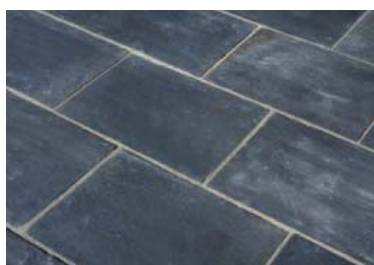

**TOZZETTO QUADRATO  
PER MURETTO**  
H 10-12 - L 20-40 • Largh. 10-15

**LAISTRA ANTICATA**

**LAISTRA QUADRATA  
GIALLO MILT**

Colore: Giallo  
Formato: 60 x 90 cm  
Spessore: 2,5-3,5 cm  
Pz. x bancale: n. 30  
Mq bancale: 16,20  
Kg bancale: 1300  
Categoria: Arenaria

**LAISTRA QUADRATA  
NERO ASSOLUTO**

Colore: Nero  
Formato: 40 x 60 cm  
Spessore: 2,5 x 3,5 cm  
Categoria: Calcare  
Mq bancale: 14,40  
Kg bancale: 1300  
Categoria: Arenaria

**TOZZETTO  
GIALLO MINT**

Colore: Giallo  
Formato: 10 x 10 x 35 cm  
Spessore: 10 x 10 cm  
Categoria: Arenaria

**TOZZETTO  
NERO ASSOLUTO**

Colore: Nero  
Formato: 10 x 10 x 35 cm  
Spessore: 10 x 10 cm  
Categoria: Calcare

**CIOTTOLO PIATTO DI FIUME**