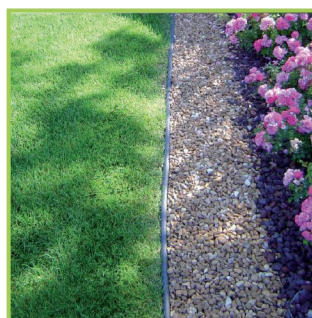

**PICCHETTO
TUBOLINE**

BORDURA TUBOLINE NERO
Sistema a scomparsa.